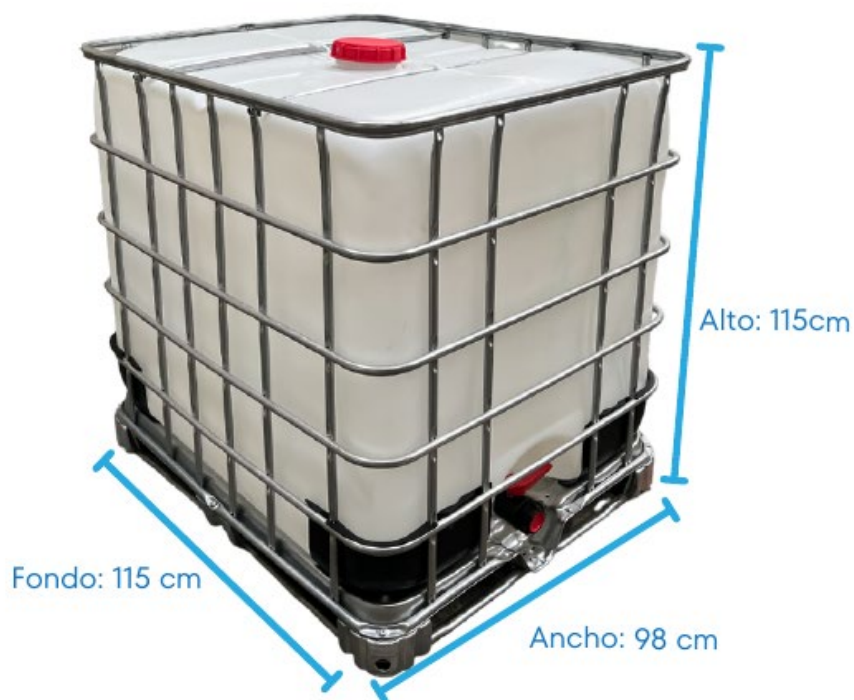

Garrafas y Bidones

IBC/ ISOCONTENEDOR DE 1000 LITROS

ÚNICA EMPRESA FABRICANTE EN COLOMBIA

Capacidad: 1000lts – 265 gls

COLORES DISPONIBLES

 **REXIPLAS** S.A.S

Fabricante y comercializadora de envases plásticos
para todo tipo de usos de muy buena calidad y a buen precio