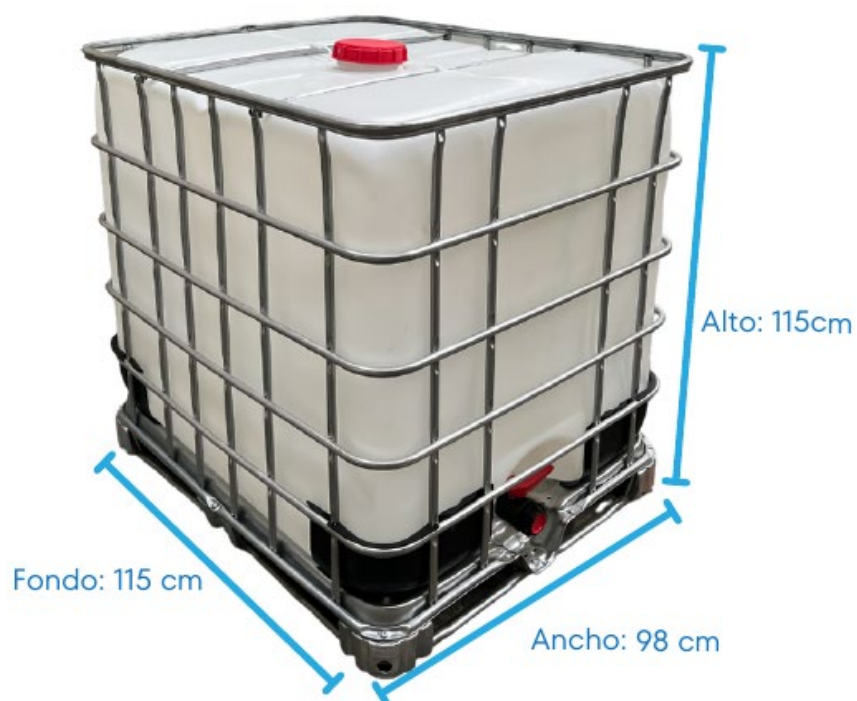

Homologación UN

IBC/ ISOCONTENEDOR DE 1000 LITROS

ÚNICA EMPRESA FABRICANTE EN COLOMBIA

Capacidad: 1000lts – 265 gls

COLORES DISPONIBLES

REXIPLAS S.A.S.

Fabricante y comercializadora de envases plásticos
para todo tipo de usos de muy buena calidad y a buen precio